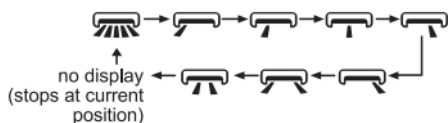

☀ - šildymas

3. **+** / **-** . Spaudžiant mygtuką didinama / mažinama oro temperatūra.

4. **FAN**. Spaudžiant šį mygtuką pasirenkamas norimas ventiliatoriaus greitis.

5. **WIFI**. Įjungžiama/išjungžiama WiFi funkcija. Kai WiFi funkcija yra įjungta, ekrane rodoma **WiFi** piktograma. Kai valdymo pultas yra išjungtas, spausti „MODE“ ir „WIFI“ mygtukus vienu metu ir palaikyti 1s, kad atstatyti WiFi modulio gamyklinius nustatymus.

6. **HEALTH**. Paspauskite šį mygtuką ir įjungsite „HEALTH“ funkciją.

7. **UD SWING**. Spaudžiant šį mygtuką vertikalaus oro paskirstymo (į viršų ir į apačią) kreipiančiųjų judėjimo kampas / pozicija keičiama tokia tvarka:

8. **HUMIDITY**.

Vėsinimo režimu paspaudus šį mygtuką galima pasirinkti drėgmės reguliavimą.

9. **LR SWING**. Spaudžiant šį mygtuką horizontalaus oro paskirstymo (į kairę ir į dešinę) kreipiančiųjų judėjimo kampas / pozicija keičiama tokia tvarka:

10. **TIMER**. Paspaudus šį mygtuką nustatomas įjungimo laikmatis arba išjungimo laikmatis.

11. **SLEEP**. Paspaudus šį mygtuką įjungžiama miego funkcija, o antrą kartą paspaudus – išjungžiama.

12. **LIGHT**. Paspaudus įjungžiamas/išjungžiamas pulto ekrano apšvietimas.