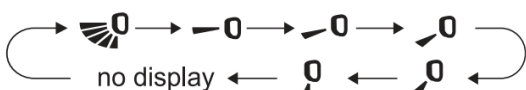

Mygtukų funkcijų aprašymas

1. **ON/OFF.** Mygtukas skirtas įrenginio įjungimui/išjungimui.
2. **MODE** mygtukas Šiuo mygtuku pasirenkamas norimas įrenginio darbo režimas nurodyta seka.

- △ - automatinis režimas
- ❄ - šaldymas
- 💧 - sausinimas
- 🌀 - ventiliatoriaus veikimas

☀ - šildymas

3. **+** / **-** . Spaudžiant mygtuką didinama / mažinama oro temperatūra.

4. **FAN**. Spaudžiant šį mygtuką pasirenkamas norimas ventiliatoriaus greitis.

5. **WIFI**. Įjungžiama/išjungžiama WiFi funkcija. Kai WiFi funkcija yra įjungta, ekrane rodoma **WiFi** piktograma. Kai valdymo pultas yra išjungtas, spausti „MODE“ ir „WIFI“ mygtukus vienu metu ir palaikyti 1s, kad atstatyti WiFi modulio gamyklinius nustatymus.

6. **HEALTH**. Paspauskite šį mygtuką ir įjungsite „HEALTH“ funkciją.

7. **UD SWING**. Spaudžiant šį mygtuką vertikalaus oro paskirstymo (į viršų ir į apačią) kreipiančiųjų judėjimo kampas / pozicija keičiama tokia tvarka: