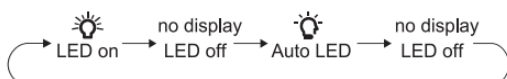

6. **HEALTH**. Paspauskite šį mygtuką ir įjungsite „HEALTH“ funkciją.

7. **UD SWING**. Spaudžiant šį mygtuką vertikalaus oro paskirstymo (į viršų ir į apačią) kreipiančiųjų judėjimo kampas / pozicija keičiama tokia tvarka:

8. **HUMIDITY**.

Vėsinimo režimu paspaudus šį mygtuką galima pasirinkti drėgmės reguliavimą.

9. **LR SWING**. Spaudžiant šį mygtuką horizontalaus oro paskirstymo (į kairę ir į dešinę) kreipiančiųjų judėjimo kampas / pozicija keičiama tokia tvarka:

10. **TIMER**. Paspaudus šį mygtuką nustatomas įjungimo laikmatis arba išjungimo laikmatis.

11. **SLEEP**. Paspaudus šį mygtuką įjungžiama miego funkcija, o antrą kartą paspaudus – išjungžiama.

12. **LIGHT**. Paspaudus įjungžiamas/išjungžiamas pulto ekrano apšvietimas.